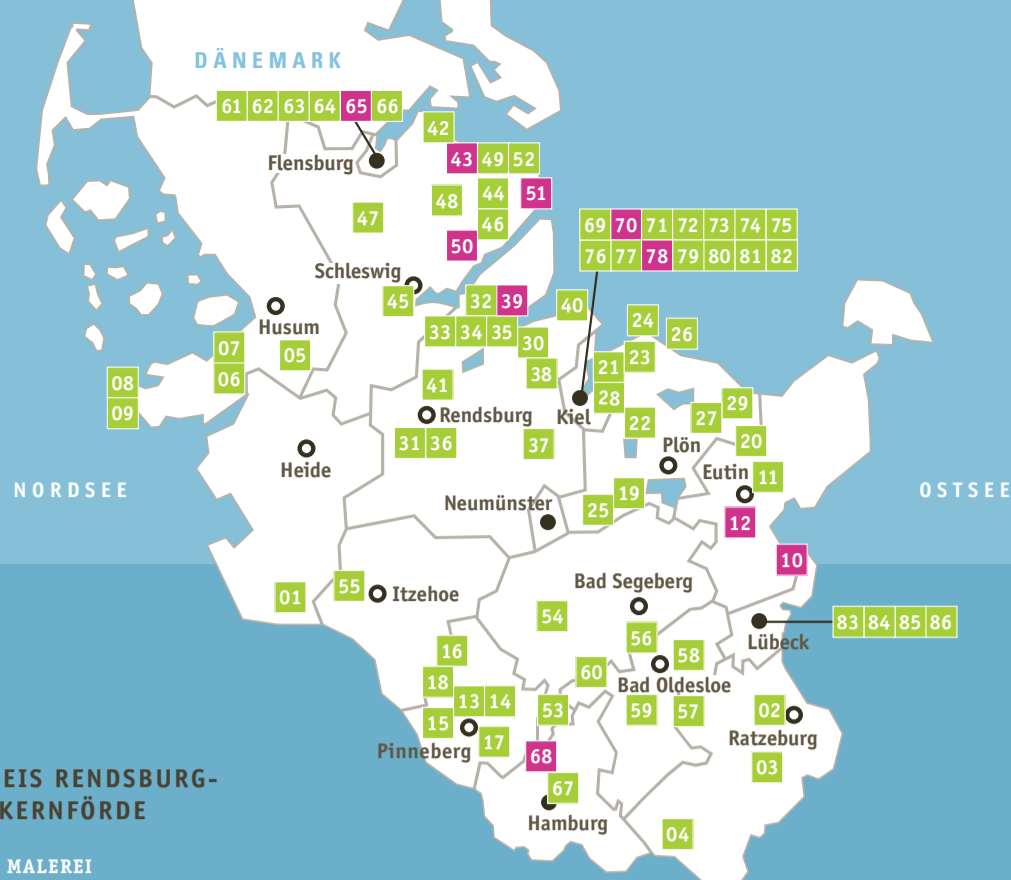

KREIS RENDSBURG-ECKERNFÖRDE

1. **30 MALEREI**
   Volker Altenhof
   Brunnenbek 1
   24340 Eckernförde
   www.volker-altenhof.de
2. **31 MALEREI**
   Renate Basten
   und Jürgen Baum
   Königinstraße 24
   24768 Rendsburg
   www.atelier4und20.de
3. **32 MALEREI**
   Franck Blady
   Osterbekstraße 7
   24367 Osterby
   www.franckblady.com
4. **SKULPTUR**
   Jo Kley [Gast]
   www.jokley.com
5. **MALEREI**
   Franziska Stubenrauch [Gast]
   www.kbrd.de
6. **33 MALEREI**
   Rosa Hipp
   Carlshöhe 44
   24340 Eckernförde
   rwhipp@online.de
7. **34 ATELIERHAUS CARLSHÖHE 60**
   24340 Eckernförde
8. **MALEREI**
   Kai Feddersen
   kai-feddersen.de
9. **SKULPTUR**
   Birgit Lindemann [Gast]
   birgit-lindemann.com
10. **MALEREI, GRAFIK**
    DENK!RAUM
    Monika Rathlev und
    Marlies Rzakiewicz
    www.monikarathlev.de
    www.rzakiewicz.de
11. **TEXTIL**
    Lise Frølund [Gast]
    www.lisefrolund.dk
12. **KERAMIK**
    Heike Jacobsen [Gast]
    www.heikejacobsen.dk
13. **MALEREI, FOTO**
    Mona Strehlow [Gast]

1. **35 ATELIERHAUS CARLSHÖHE 78**
   24340 Eckernförde
2. **MALEREI, GRAFIK**
   Corinna Kraus-Naujeck
   Atelier 10
   www.leckerkunst.de
3. **MALEREI**
   Dagmar Petersen
   Atelier 2
   www.dagmarpetersen.de

1. **36 SKULPTUR, FOTO**
   Ateliergalerie [Der Loksuppen]
   Dr. Berthold Grzywatz
   Am Kreishafen 35
   24768 Rendsburg
   www.berthold-grzywatz.de

1. **37 MALEREI, KERAMIK**
   Susanne Kallenbach
   und Clemens Franke
   Ranzel 5
   24242 Felde
   www.kallenbach-keramik.de

1. **38 MALEREI**
   Heino Karschewski
   Jägerwinkel 14
   24214 Gettorf
   www.art-hk.de

1. **39 INSTALLATION, KERAMIK**
   Susanne Juliette Koch
   Dorfstraße 35
   24367 Osterby
   www.susanne-juliette-koch.de
2. **SKULPTUR**
   Jörn Brede
   www.jörn-brede.de
3. **TEXTIL**
   Susanne Lein

1. **40 SKULPTUR**
   Ulrike Lohmeyer-Boysen
   An der Schule 9
   24229 Surendorf
   lohmeyer-boysen@web.de

1. **41 GRAFIK, SKULPTUR**
   Jutta Reichelt
   Auknüll 2g
   24791 Alt Duvenstedt
   sh-kunst.de

KREIS SCHLESWIG-FLENSBURG

1. **42 MALEREI, OBJEKT**
   Susanne Cleemann
   Am Noor 10
   24960 Glücksburg
   www.susannecleemann.de
2. **43 HOLZ**
   Katja de Vries
   Bahnhofstraße 6
   24977 Ringsberg
   www.gestaltung-und-holz.de
3. **FOTO**
   Eric Matern [Gast]
   www.traumaberatung.info
4. **SCHMUCK**
   Trude Wendelstein [Gast]
   www.trudewendelstein.de
5. **44 MALEREI, GRAFIK**
   Gisela Fack
   Möllmarker Schweiz 3
   24966 Sörup-Möllmark
6. **45 KUNST + ATELIERGEMEINSCHAFT**
   Callisenstraße 27
   24837 Schleswig
7. **MALEREI, GRAFIK**
   Margot Hauk
   www.margothauk.eu
8. **MALEREI, OBJEKT**
   Sigrun Jakubaschke
   www.jakubaschke.com
9. **MALEREI**
   Karla Reckmann
   karla-reckmann.de
10. **46 MALEREI**
    Astrid Hübbe
    Krämerstein 3
    24405 Mohrkirch
    www.amhuebbe.de
11. **OBJEKT, SKULPTUR**
    Andrea Gose
    www.gose-bildhauerin.de

1. **47 OBJEKT, INSTALLATION**
   Atelier Anka und Anders
   Anka Landtau
   Bellig 4a
   24891 Struxdorf
   www.anka-landtau.de

1. **48 MALEREI, SKULPTUR**
   Wolf Lützen
   Schulstraße 1
   24405 Mohrkirch
   luetzen@web.de
2. **OBJEKT**
   Corinna Stupka [Gast]

1. **49 MALEREI, OBJEKT**
   Eva-Maria Mehrgardt
   Glücksburger Straße 25
   24977 Ringsberg
   www.bilwiz.info

1. **50 KERAMIK**
   Imke Splittgerber
   Affegünt 2
   24392 Boren
   www.imke-splittgerber.de
2. **51 SCHMUCK, OBJEKT**
   Uli Stempel und
   Michael Marklowsky
   Gut Drült 4
   24409 Stoltebüll
   www.cyrano-schmuckdesign.de